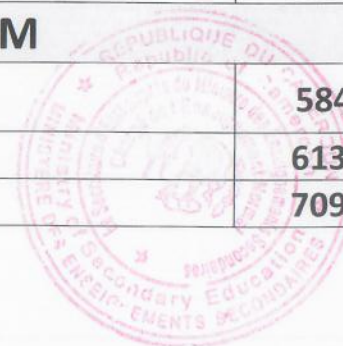

N°	STRUCTURE	FONCTION	NOMS ET PRENOMS	MATRICULE	GRADE	
912			TEGANG JEAN BAPTISTE	548 557-N	PLEG	
913	LYCEE DE LOUM	Proviseur	NZIEH PASCAL GERVAIS	556 805-J	PLEG	
914		Censeurs	DJOMOU DJIMSI YVES	553 942-C	PLEG	
915			LOGANG DOUTAT Irène épouse SOP	560 462-O	PLEG	
916			NDEM André Xavier		PLEG	
917		LYCEE DE MANJO	Proviseur	TCHOUMI NDJANFANG André Marie	548 185-L	PLEG
918	Censeurs		DIEUMOU NGUEPEDJANG ROBERT	573 721-H	PLEG	
919			KENGNE SAMUEL	566 612-I	PLEG	
920	LYCEE DE MELONG-CENTRE	Proviseur	EKAMBENG Jean Denis	566 617-A	PLEG	
921		Censeurs	AWOUM Lotin	599 582-Z	PLEG	
922			GUENEVOU LAURENT	566 874-H	PLEG	
923			BALA NGA ZIBI Annick Claudine	767 284-F	PLEG	
924	LYCEE DU MANENGOUBA	Proviseur	NDJOUME EWANE GODWILL	640 250-M	PLEG	
925		Censeurs	NTOUBA ELIA Epse ETOUKE	555 983-I	PLEG	
927			DONGMO DJOUMESSI Epse DONGMO	584 360-I	PLEG	
928			NJAMI Gilles Cyrille	653 336-F	PLEG	
929			ADJOMO MVONDO Jean Arsene	622 278-Y	PLEG	
930	LYCEE BILINGUE DE MOUMKENG	Proviseur	EPIE ENONE JULES C.	664 022-C	PLEG	
931		Censeurs	ZETAKO KAPTUE MARCEL	613 457-I	PLEG	
932			AZAH GRACE NCHOTU	663 949-M	PLEG	
DEPARTEMENT DU NKAM						
933	LYCEE BILINGUE DE YABASSI	Proviseur	TCHOUMI Bernard	584 933-L	PLEG	
934		Censeur	EBAGA RIGOBERT	613 137-U	PLEG	
935			NGUELEMO Jean-de-Dieu	709 801-U	PLEG