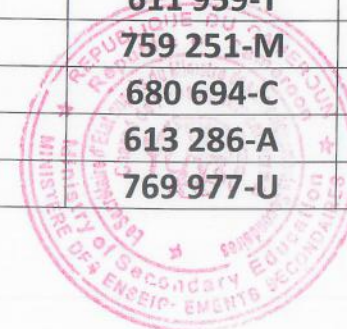

N°	STRUCTURE	FONCTION	NOMS ET PRENOMS	MATRICULE	GRADE
688	LYCEE BILINGUE DE GUERE	Censeurs	NGOCK Armand	757 267--D	PCEG
663			TAOGA DAVID	780 197-I	PLEG
664	LYCEE BILINGUE DE KAI-KAI	Proviseur	LOHOTNA GABRIEL	640 214-J	PLEG
665		Censeurs	HELNANKAI ADIAFA Désire	632 789-E	PLEG
666			SOUORE Jean	743 911-A	COSUP
667	LYCEE BILINGUE DE KALFOU	Proviseur	NDJIME	584 126-C	PLEG
668		Censeurs	ABDOULAYE BAMO	716 936-W	PLEG
669			MBOUTGA RAMAY GRAYE	692 535-Y	PLEG
670			MAHAMAN ADAMOU	758 469-X	PLEG
671	LYCEE BILINGUE DE MAGA	Proviseur	HARA HINA	610 406-J	PLEG
672		Censeur	ADAMOU WEBBA Pascal	743 884-Y	PLEG
673			BOUBA DANGBE Daniel	743 947-V	PLEG
674	LYCEE CLASSIQUE ET MODERNE DE YAGOUA	Proviseur	SAID MOUSTAPHA	651 562-R	PLEG
675		Censeurs	BELLO BOURDANNE ARI	690 913-Y	PLEG
676			ZAMSIA	748 425-B	PLEG
677			DIGOUA	735 008-L	PLEG
678	LYCEE DE BEGUE-PALAM	Proviseur	SADOU FIRMIN	574 552-M	PLEG
679		Censeur	DEZELI Salemon	726 429-A	PLEG
680			DJONA Augustin	735 020-D	PLEG
681	LYCEE DE DADJAMKA	Proviseur	BOFORE TOREKAMLA	611 959-T	PLEG
682		Censeur	HILAÏNANGKAÏ Victor	759 251-M	PLEG
683			MVEING GUIWA Mesmer	680 694-C	PLEG
684	LYCEE DE DANA	Proviseur	MOUSSA Engéline	613 286-A	PLEG
685		Censeur	BATASSOU HINIMLINA	769 977-U	PCEG